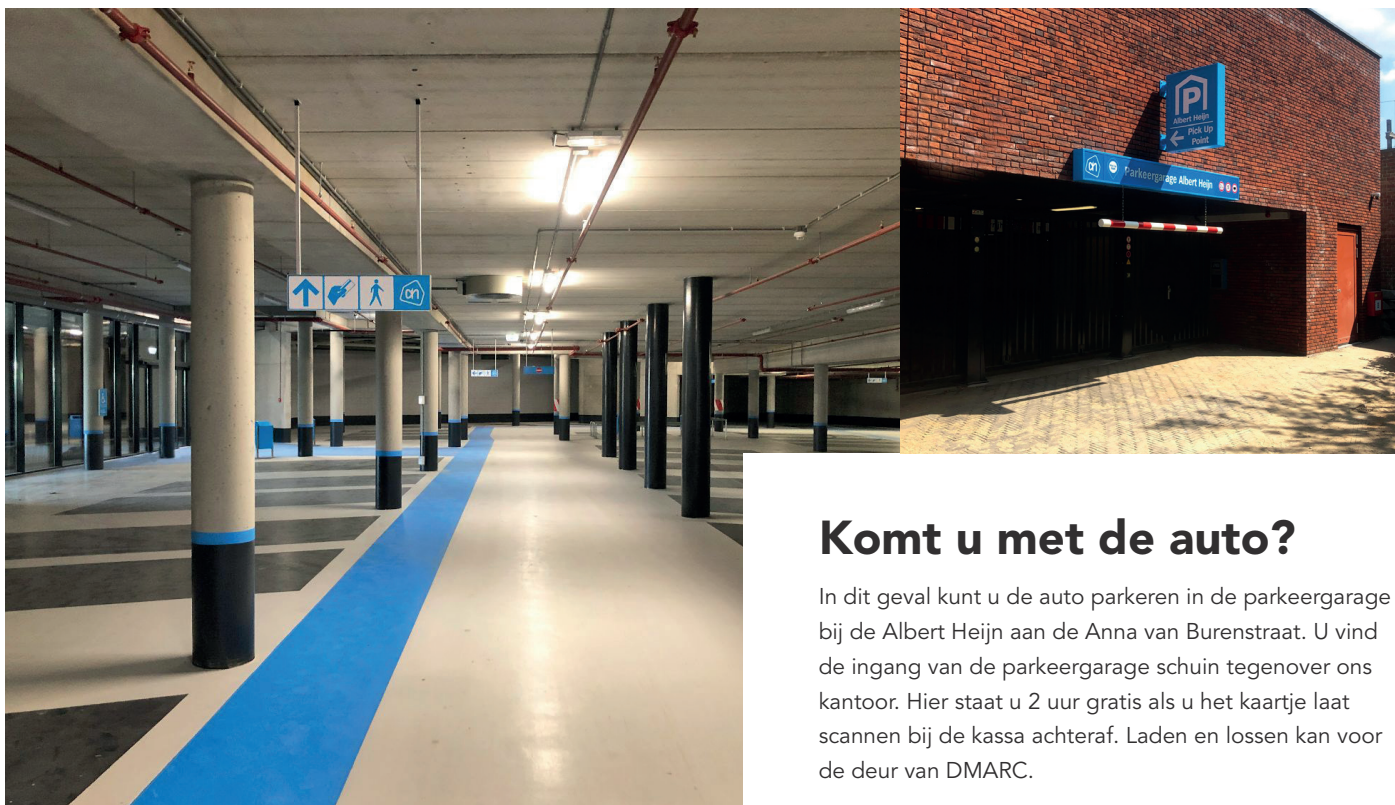

DMARC Breda

Met de auto of met het OV

Komt u met de auto?

In dit geval kunt u de auto parkeren in de parkeergarage bij de Albert Heijn aan de Anna van Burenstraat. U vindt de ingang van de parkeergarage schuin tegenover ons kantoor. Hier staat u 2 uur gratis als u het kaartje laat scannen bij de kassa achteraf. Laden en lossen kan voor de deur van DMARC.

Komt u met het OV?

Verlaat het station aan de Belcrumzijde. Loop rechts met het fietspad mee naar boven en blijf doorlopen tot u een zijstraat naar rechts ziet (Anna van Burenstraat). U vindt DMARC aan het einde van de straat aan de rechterkant (nr. 4).